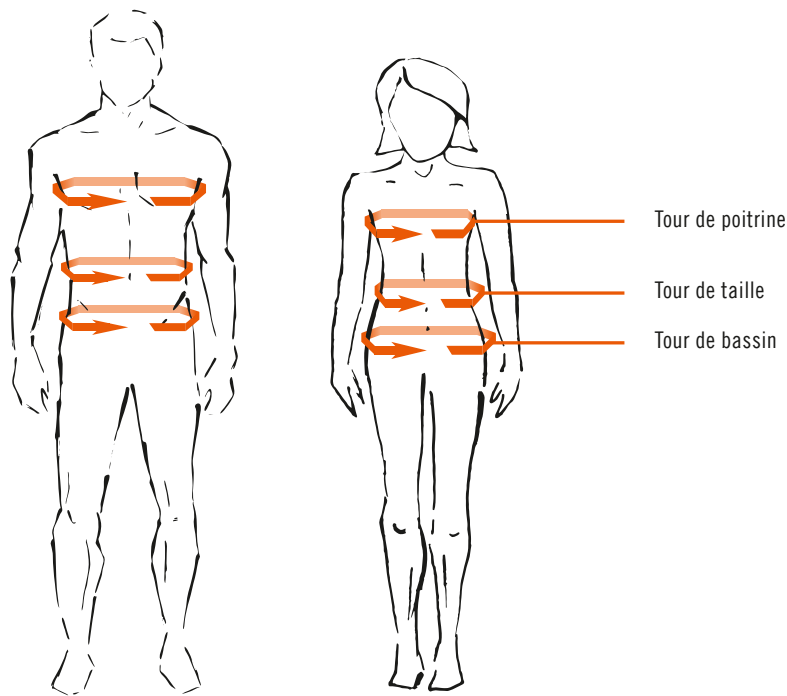

GUIDE DES TAILLES FEMMES (CM)					
TAILLE	XS	S	M	L	XL
POITRINE	82-86	86-90	90-95	95-106	106-112
TAILLE	66-70	70-74	74-78	78-88	88-105
BASSIN	92,5-95,5	95,5-98,5	98,5-103	103-110	110-118

GUIDE DES TAILLES HOMMES / UNISEXE (CM)								
TAILLE	XXS	XS	S	M	L	XL	XXL	XXXL
POITRINE	86-90	90-94	94-98	98-102	102-110	110-116	116-124	124-130
TAILLE	72-76	80-84	84-88	88-92	92-98	98-104	104-108	108-114
BASSIN	88-92	92-96	96-100	100-104	104-110	110-115	115-120	120-126

EXPLICATION PICTOGRAMMES

Pour plus de clarté, certains articles comportent des pictogrammes qui permettent de voir leurs principaux équipements en un coup d'oeil.